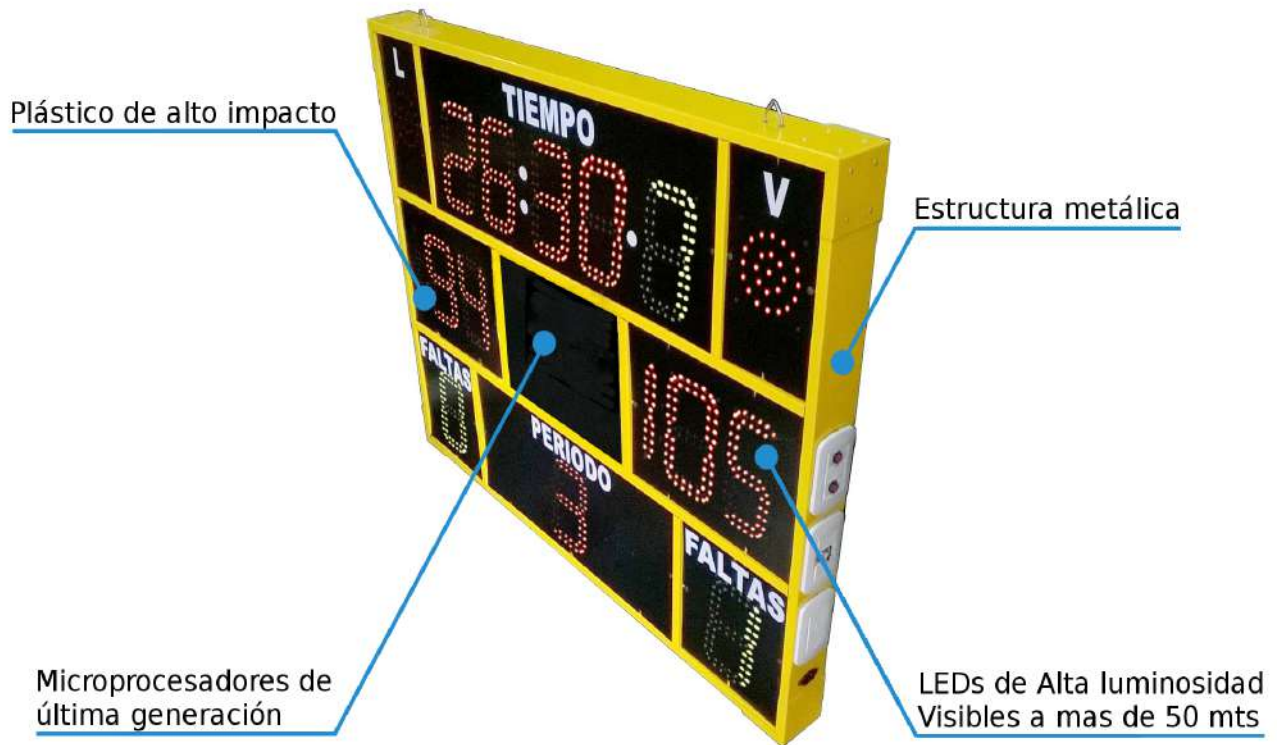

Tableros Electrónicos

Todos nuestros tableros se encuentran realizados en gabinete metálico, pintados, reduciendo el peso de los mismos y otorgando mayor durabilidad a la estructura. Su diseño permite un fácil acceso a todos los circuitos electrónicos y, por lo tanto, un fácil mantenimiento.

Los Tableros Básicos, Máster, Súper Máster y Titán cuentan con un área central de 30 x 40 cm para colocar el isotipo de la institución o utilizar para publicidad.

Son multideportivos. Incluyen los reglamentos oficiales de Básquet y Vóley. Consulte en caso de requerir una aplicación especial.

* En modo Vóley, muestra los Tiempos pedidos por equipo

** En vóley, se indica la cantidad de sets ganados por equipo.

Dimensiones del tablero: 3000 x 1400 x 90 mm (Frente x Alto x Espesor). **Peso aprox:** 47 Kg.

Imágenes a modo ilustrativo. El producto puede sufrir modificaciones sin previo aviso.

Control del Tablero

- Consola para el control del tablero; con display que permite visualizar tiempo y tantos
- Incluye una batería de NiCd para alimentación de emergencia
- Dimensiones de la consola: 305 x 250 x 135 x 80 mm
- Cable de alimentación de 2 m.
- Cable coaxial consola-tablero de 40 metros de longitud