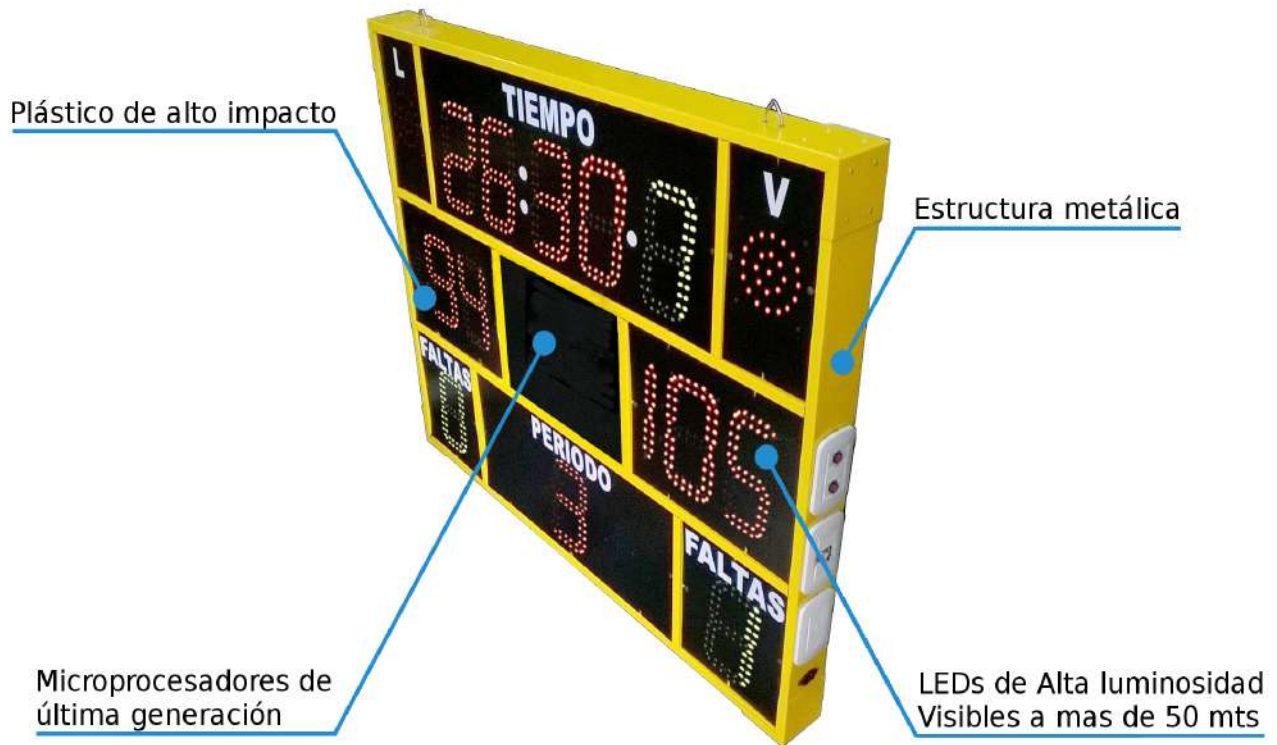

## Tableros Electrónicos

Todos nuestros tableros se encuentran realizados en gabinete metálico, pintados, reduciendo el peso de los mismos y otorgando mayor durabilidad a la estructura. Su diseño permite un fácil acceso a todos los circuitos electrónicos y, por lo tanto, un fácil mantenimiento.

Los Tableros Básicos, Máster, Súper Máster y Titán cuentan con un área central de 30 x 40 cm para colocar el isotipo de la institución o utilizar para publicidad.

Son multideportivos. Incluyen los reglamentos oficiales de Básquet y Vóley. Consulte en caso de requerir una aplicación especial.

\* En modo Vóley, muestra los Tiempos pedidos por equipo

\*\* En vóley, se indica la cantidad de sets ganados por equipo.

**Dimensiones del tablero:** 3000 x 1400 x 90 mm (Frente x Alto x Espesor). **Peso aprox:** 47 Kg.

Imágenes a modo ilustrativo. El producto puede sufrir modificaciones sin previo aviso.

Control del Tablero

- Consola para el control del tablero; con display que permite visualizar tiempo y tantos
- Incluye una batería de NiCd para alimentación de emergencia
- Dimensiones de la consola: 305 x 250 x 135 x 80 mm
- Cable de alimentación de 2 m.
- Cable coaxial consola-tablero de 40 metros de longitud