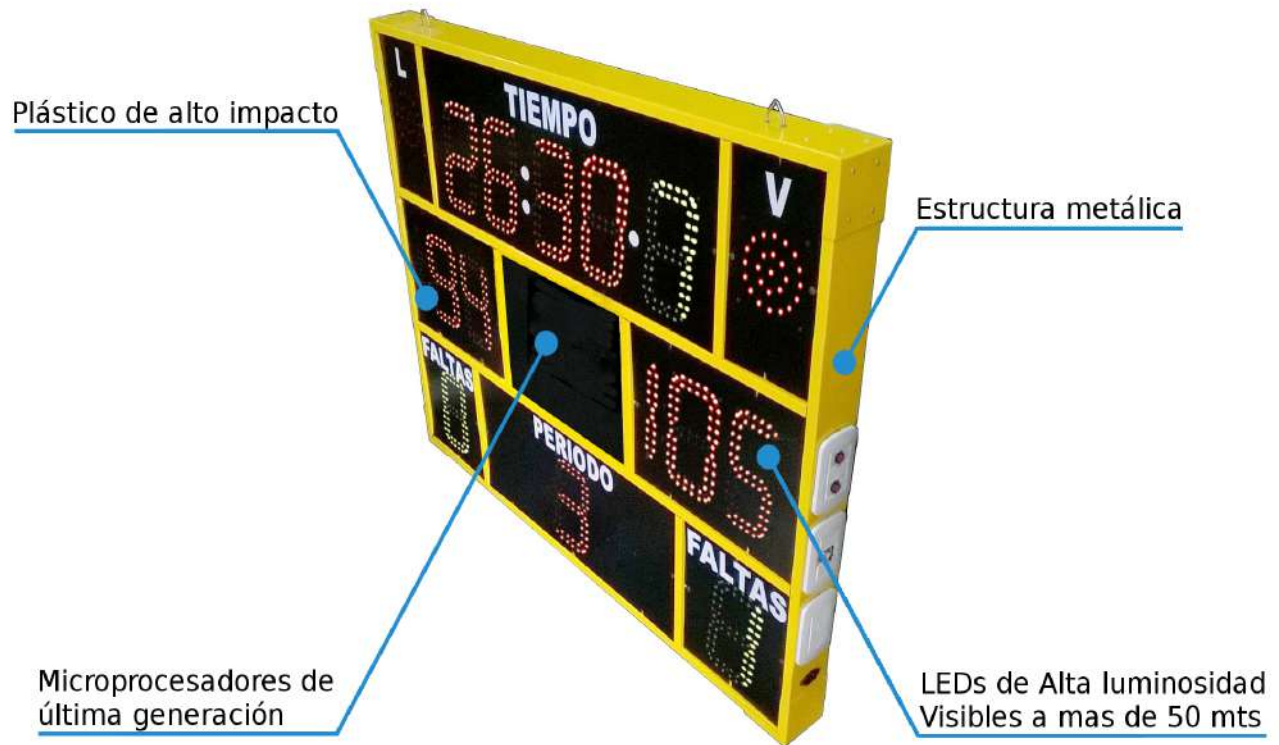

## Tableros Electrónicos

Todos nuestros tableros se encuentran realizados en gabinete metálico, pintados, reduciendo el peso de los mismos y otorgando mayor durabilidad a la estructura. Su diseño permite un fácil acceso a todos los circuitos electrónicos y, por lo tanto, un fácil mantenimiento.

Los Tableros Básicos, Máster, Súper Máster y Titán cuentan con un área central de 30 x 40 cm para colocar el isotipo de la institución o utilizar para publicidad.

Son multideportivos. Incluyen los reglamentos oficiales de Básquet y Vóley. Consulte en caso de requerir una aplicación especial.

\* En modo Vóley, muestra los Tiempos pedidos por equipo

\*\* En vóley, se indica la cantidad de sets ganados por equipo.

**Dimensiones del tablero:** 3000 x 1400 x 90 mm (Frente x Alto x Espesor). **Peso aprox:** 43 Kg.

Imágenes a modo ilustrativo. El producto puede sufrir modificaciones sin previo aviso.

Control del Tablero

- Consola para el control del tablero; con display que permite visualizar tiempo y tantos
- Incluye una batería de NiCd para alimentación de emergencia
- Dimensiones de la consola: 305 x 250 x 135 x 80 mm
- Cable de alimentación de 2 m.
- Cable coaxial consola-tablero de 40 metros de longitud