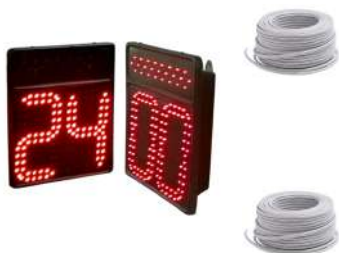

Reloj de Tiempo de Ataque

- Permite la operación en partidos de:
 - 24 / 14 segundos
 - 30 / 14 segundos
 - 12 segundos (partidos 3x3)
- Recuperación de Tiempo Remanente
- Incluye 60 segundos para tiempo muerto
- Incluye doble guión "--"

Imágenes a modo ilustrativo. El producto puede sufrir modificaciones sin previo aviso.

Repetidores

- Dígitos de 21 cm, color rojo de alta luminosidad
- Barra de 25 LEDs de encendido automático junto a la bocina
- Dimensiones: 260 x 310 x 100 mm
- Cable multipar (longitud: 40 mts) hacia el Reloj
- NO EXISTEN 220 Vca EN LA JIRAFÁ

RTA

- Dimensiones: 172 x 123 x 61 mm
- Zumbador interno
- Salida 220 Vca para activación de bocina externa
- Salida 12 Vca para activación de bocina tablero principal