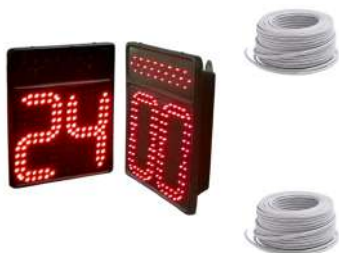

## Reloj de Tiempo de Ataque

- Permite la operación en partidos de:
  - 24 / 14 segundos
  - 30 / 14 segundos
  - 12 segundos (partidos 3x3)
- Recuperación de Tiempo Remanente
- Incluye 60 segundos para tiempo muerto
- Incluye doble guión "--"

Imágenes a modo ilustrativo. El producto puede sufrir modificaciones sin previo aviso.

Repetidores

- Dígitos de 21 cm, color rojo de alta luminosidad
- Barra de 25 LEDs de encendido automático junto a la bocina
- Dimensiones: 260 x 310 x 100 mm
- Cable multipar (longitud: 40 mts) hacia el Reloj
- NO EXISTEN 220 Vca EN LA JIRAFÁ

RTA

- Dimensiones: 172 x 123 x 61 mm
- Zumbador interno
- Salida 220 Vca para activación de bocina externa
- Salida 12 Vca para activación de bocina tablero principal